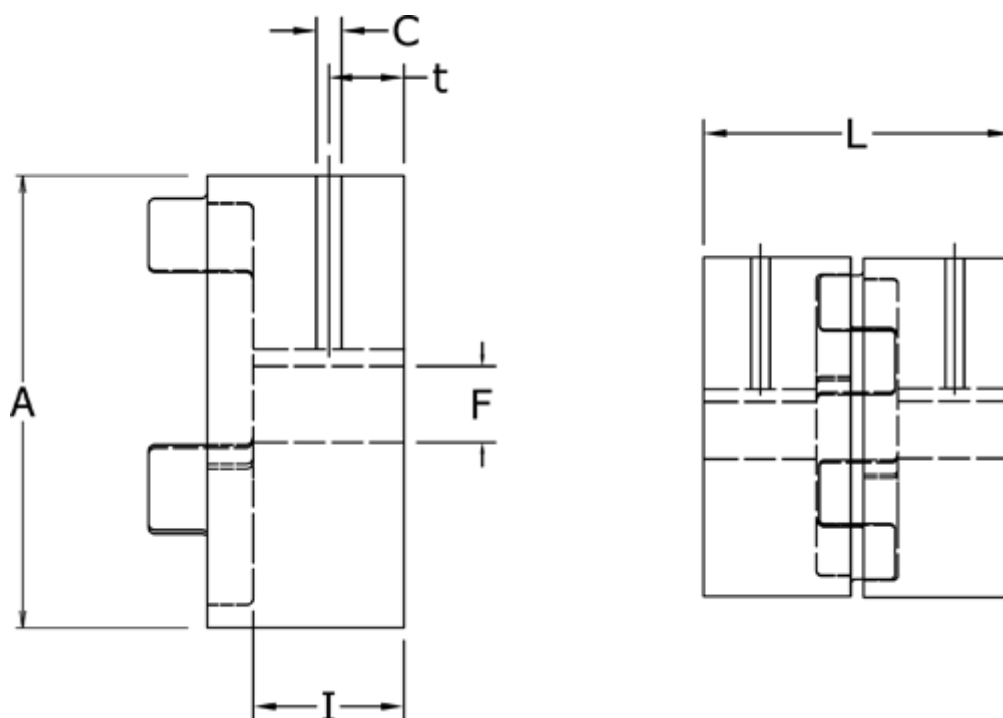

Varenummer: 3335024F024

Beskrivelse: Udboringsnav Klonex ES 24/28
ALU Aluminium, Boring 24H7 mm m/not & skrue

Mål

A = 55
C = M5
F = 24
I = 30
L = 78
t = 10.0